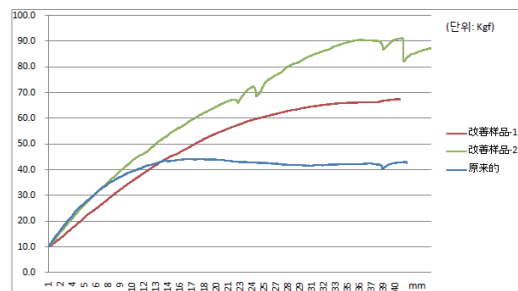

	材质	compressive strength 压缩强度 (kgf)	改善率(%)	备注
原来的(G1)	SUS	426	-	
改善样品-1	SUS 热处理	670	57%	
改善样品-2	钛合金	869	104%	

Model name	CS-040	CS-056
Weight	75g	76g
Loading Weight	25kgs	40kgs
Material	7075-T6 Aluminum+ SUS 420 core	7075-T6 Aluminum + Titanium core
Crank Fitting size	33-39mm	
Color	black. silver. customized.	
suit for	regular bike	E-bike